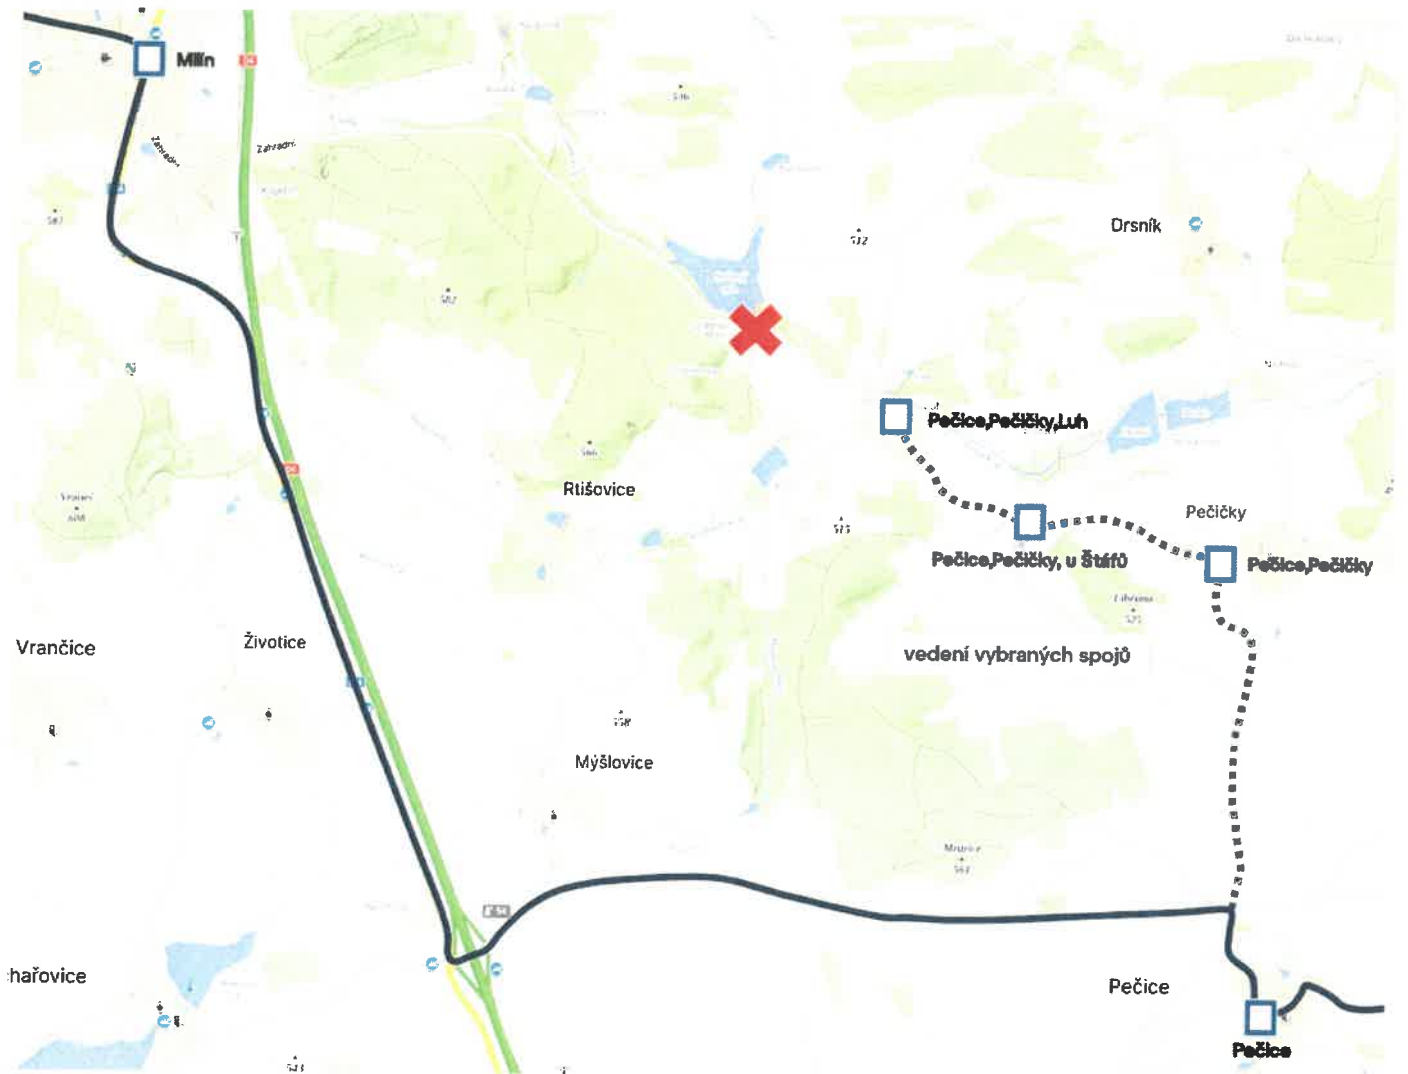

Vážená paní starostko, vážený pane starosto,

Od **pondělí 7. července 2025** dochází na cca týden vlivem uzavírky mezi Milínem a Pečičkami k omezení linky **PID 480 Příbram – Klučnice**.

Linka PID 480 je odkloněna mimo dotčený úsek po komunikaci podél dálnice D4. Vybrané spoje posléze tvoří obsluhu místní části Luh a Pečiček.

Přílohou zasílám jízdní řád linky PID 480 a odkaz na výluku na webu PID: [Pečice, Pečičky, Luh | Pražská integrovaná doprava Pražská integrovaná doprava](#)

V případě dotazů jsme plně k dispozici.

S pozdravem,

x na znamení

* jede v pracovních dnech

Ⓢ jede v sobotu

† jede v neděli a ve státem uznané svátky

Ⓢ Spoj zajišťuje nízkopodlažní vozidlo.

Δ spoj 9, 11, 13, 15, 23 a 29 vyčká v zastávce Příbram,sídl.II.poliklinika příjezdu spoje linky 395 ze směru Praha,Smíchovské nádr. max. 15 min.

Přemísťuje se:

- **Pečice, Pečičky, Luh** Směr Pečice (do zastávky směr Příbram)

Linka do Pečiček a Luhu zajíždí pouze vybranými spoji. Z tohoto důvodu sledujte prosím jízdní řády na zastávkách, na webu pid.cz nebo v aplikaci PID Lítačka.