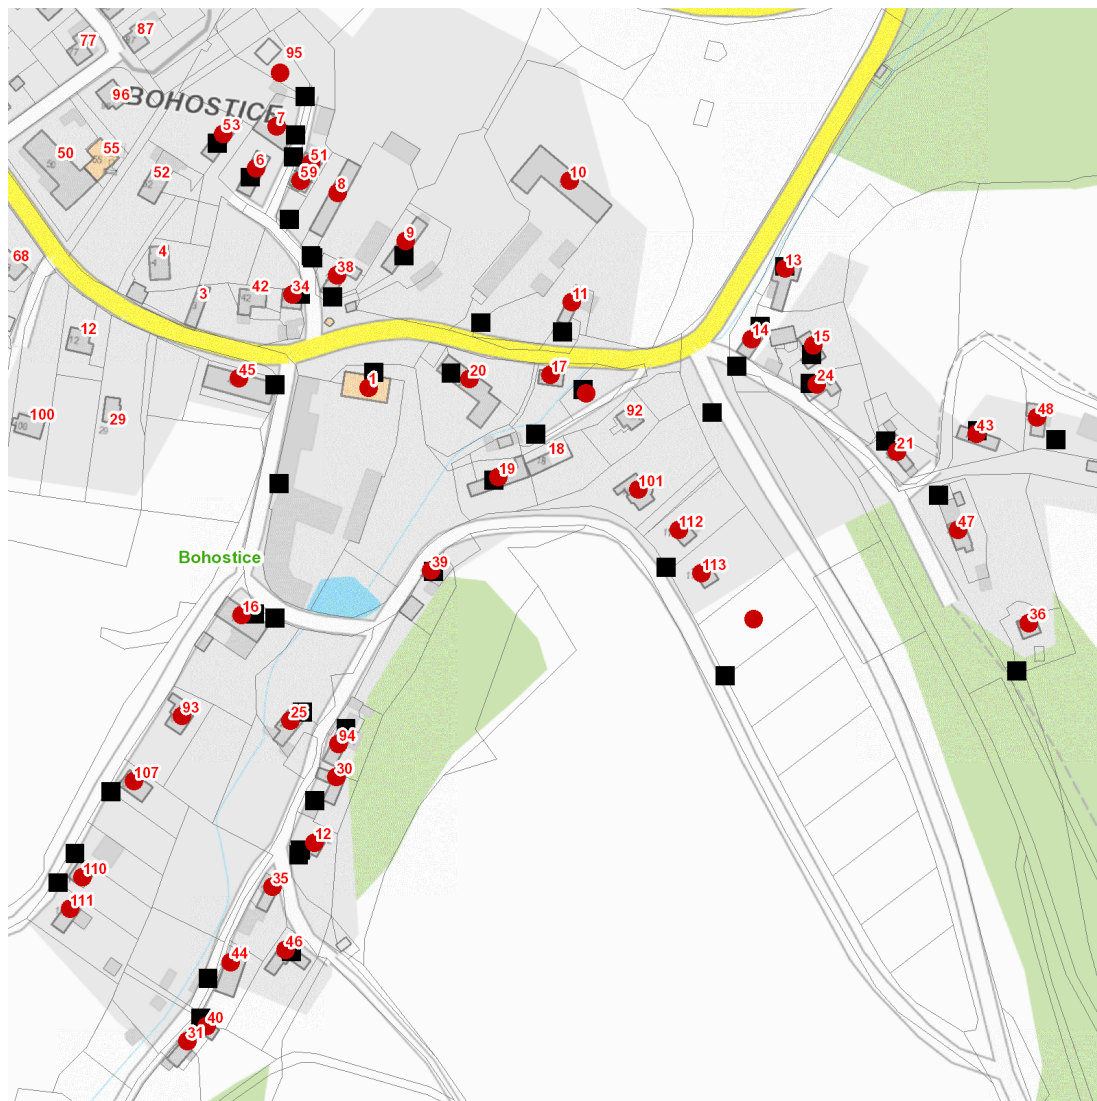

Odesláno datovou zprávou na:

IDDS: h3ua8sx (Obec Bohostice)

Oznámení o přerušení dodávky elektrické energie č. 110061006279

Dovolte, abychom Vás informovali o plánovaném přerušení dodávky elektrické energie v katastru Vaší obce dne **10. 3. 2025 od 7:30 do 15:00** v rozsahu uvedeném v příloze této zprávy.

Plánovaná odstávka zahrnuje tyto lokality:**Bohostice (okres Příbram)**

č. p. 1, 6-11, 13-17, 19, 20, 21, 24, 25, 30, 31, 34, 35, 36, 38, 39, 40, 43-48, 51, 53, 59, 93, 101, 107, 110, 111, 112, 113

č. ev. 12, 94

kat. území **Bohostice** (kód **606260**): parcelní č. 19/3, 54/5, 170/8

UPOZORNĚNÍ

Dotčené zařízení distribuční soustavy je nutné i v době odstávky považovat za zařízení pod napětím, a proto vás žádáme o dodržení všech zásad bezpečnosti a provedení opatření potřebných k zamezení případných škod na zdraví a majetku. | Provozovatelé výroben elektřiny jsou povinni zajistit přerušení dodávky elektřiny z výroby do vypnutého úseku distribuční soustavy.

dne 10. 3. 2025 od 7:30 do 15:00 hodin**Orientační mapový podklad odstávkou dotčených lokalit****VYSVĚTLIVKY**

- – adresy dotčené odstávkou elektřiny
- – místa připojení k elektrické síti dotčená odstávkou