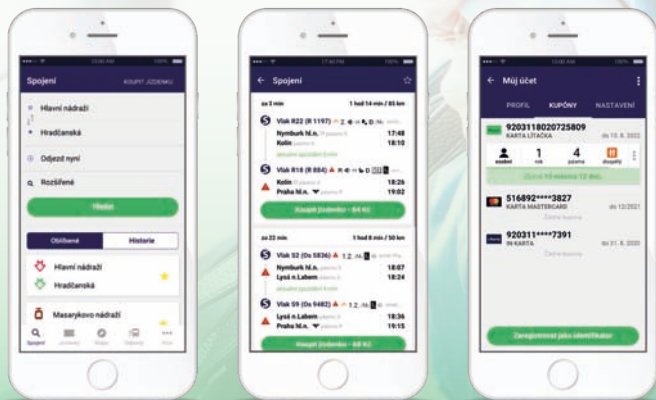

Infocentrum PID, Černý Most, 198 00 Praha 20

INFORMAČNÍ KANCELÁŘ HOŘOVICE

Náměstí Boženy Němcové 808/11; 268 01 Hořovice

Lítačku si zaříďte
i ve Středočeském kraji

PROČ POUŽÍVAT MOBILNÍ APLIKACI PID LÍTAČKA?

Jediná cesta k bezkontaktnímu a on-line odbavení v Praze a Středočeském kraji

- Vyhledá vám nejrychlejší spojení veřejnou hromadnou dopravou v Praze a Středočeském kraji.
- Doporučí vám automaticky nejlevnější jízdné pro vaši trasu, které si v aplikaci můžete hned zakoupit.
- Umožní nakoupit jízdní doklad i dopředu a aktivovat ho dle vaší potřeby. △
- Máte přehled o platnosti jízdních dokladů kdykoliv během vaší cesty.
- Umožní nákup dlouhodobého kupónu* a při přepravní kontrole prokázání se pouze prostřednictvím obrazovky mobilního telefonu.
- Informuje o aktuálních mimořádnostech ve veřejné dopravě a zpoždění spojů.
- Nabízí přehled volných míst na parkovištích P+R a parkovacích zónách v Praze.

△ Nástup do vozidla PID je možný pouze s aktivovaným a platným jízdním dokladem

* Dlouhodobý kupón = předplatní jízdné v tarifu PID

CESTUJTE MHD JEN S MOBILEM

V Praze a Středočeském kraji se odbavíte pomocí aplikace PID Lítačka, kam si lze nahrát dlouhodobý kupón