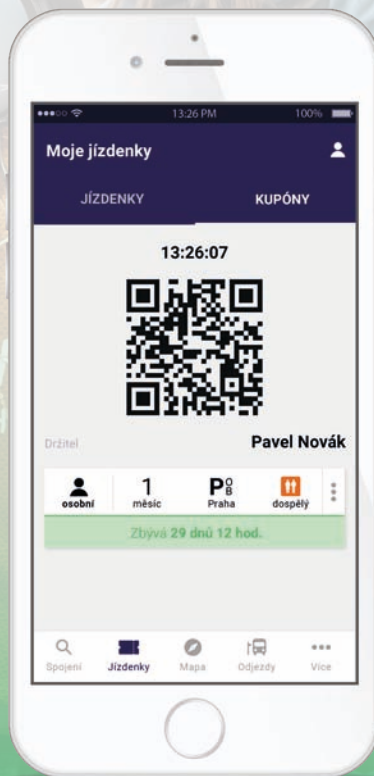

Jediná cesta k bezkontaktnímu a on-line odbavení v Praze a Středočeském kraji

- Vyhledá vám nejrychlejší spojení veřejnou hromadnou dopravou v Praze a Středočeském kraji.
- Doporučí vám automaticky nejlevnější jízdné pro vaši trasu, které si v aplikaci můžete hned zakoupit.
- Umožní nakoupit jízdní doklad i dopředu a aktivovat ho dle vaší potřeby. △
- Máte přehled o platnosti jízdních dokladů kdykoliv během vaší cesty.
- Umožní nákup dlouhodobého kupónu* a při přepravní kontrole prokázání se pouze prostřednictvím obrazovky mobilního telefonu.
- Informuje o aktuálních mimořádnostech ve veřejné dopravě a zpoždění spojů.
- Nabízí přehled volných míst na parkovištích P+R a parkovacích zónách v Praze.

△ Nástup do vozidla PID je možný pouze s aktivovaným a platným jízdním dokladem

* Dlouhodobý kupón = předplatní jízdné v tarifu PID

CESTUJTE MHD JEN S MOBILEM

V Praze a Středočeském kraji se odbavíte pomocí aplikace PID Lítačka, kam si lze nahrát dlouhodobý kupón

Jak si do mobilu převedete dlouhodobý kupón*?

1. Stáhněte si zdarma aplikaci PID Lítačka.
2. Přihlaste se uživatelským účtem z e-shopu pid.litacka.cz.
3. Zaregistrujte si mobil jako identifikátor kupónu.
4. Převed'te si dlouhodobý časový kupón do aplikace.
5. Prokažte se při přepravní kontrole QR kódem.

VYDEJTE SE TÍM SPRÁVNÝM SMĚREM

s aplikací PID Lítačka a lítejte svobodně po Praze a Středočeském kraji

Využijte mobilní aplikaci PID Lítačka pro vaše cestování v rámci Pražské integrované dopravy.

STAHUJTE APLIKACI PID LÍTAČKA