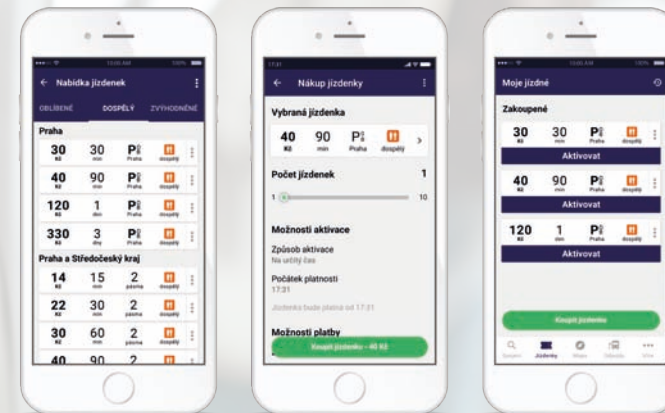

△ Nástup do vozidla PID je možný pouze s aktivovaným a platným jízdním dokladem

* Dlouhodobý kupón = předplatní jízdné v tarifu PID

CESTUJTE MHD JEN S MOBILEM

V Praze a Středočeském kraji se odbavíte pomocí aplikace PID Lítačka, kam si lze nahrát dlouhodobý kupón

Jak si do mobilu převedete dlouhodobý kupón*?

1. Stáhněte si zdarma aplikaci PID Lítačka.
2. Přihlaste se uživatelským účtem z e-shopu pid.litacka.cz.
3. Zaregistrujte si mobil jako identifikátor kupónu.
4. Převed'te si dlouhodobý časový kupón do aplikace.
5. Prokažte se při přepravní kontrole QR kódem.

VYDEJTE SE TÍM SPRÁVNÝM SMĚREM

s aplikací PID Lítačka a lítejte svobodně po Praze a Středočeském kraji

Využijte mobilní aplikaci PID Lítačka pro vaše cestování v rámci Pražské integrované dopravy.

STAHUJTE APLIKACI PID LÍTAČKA