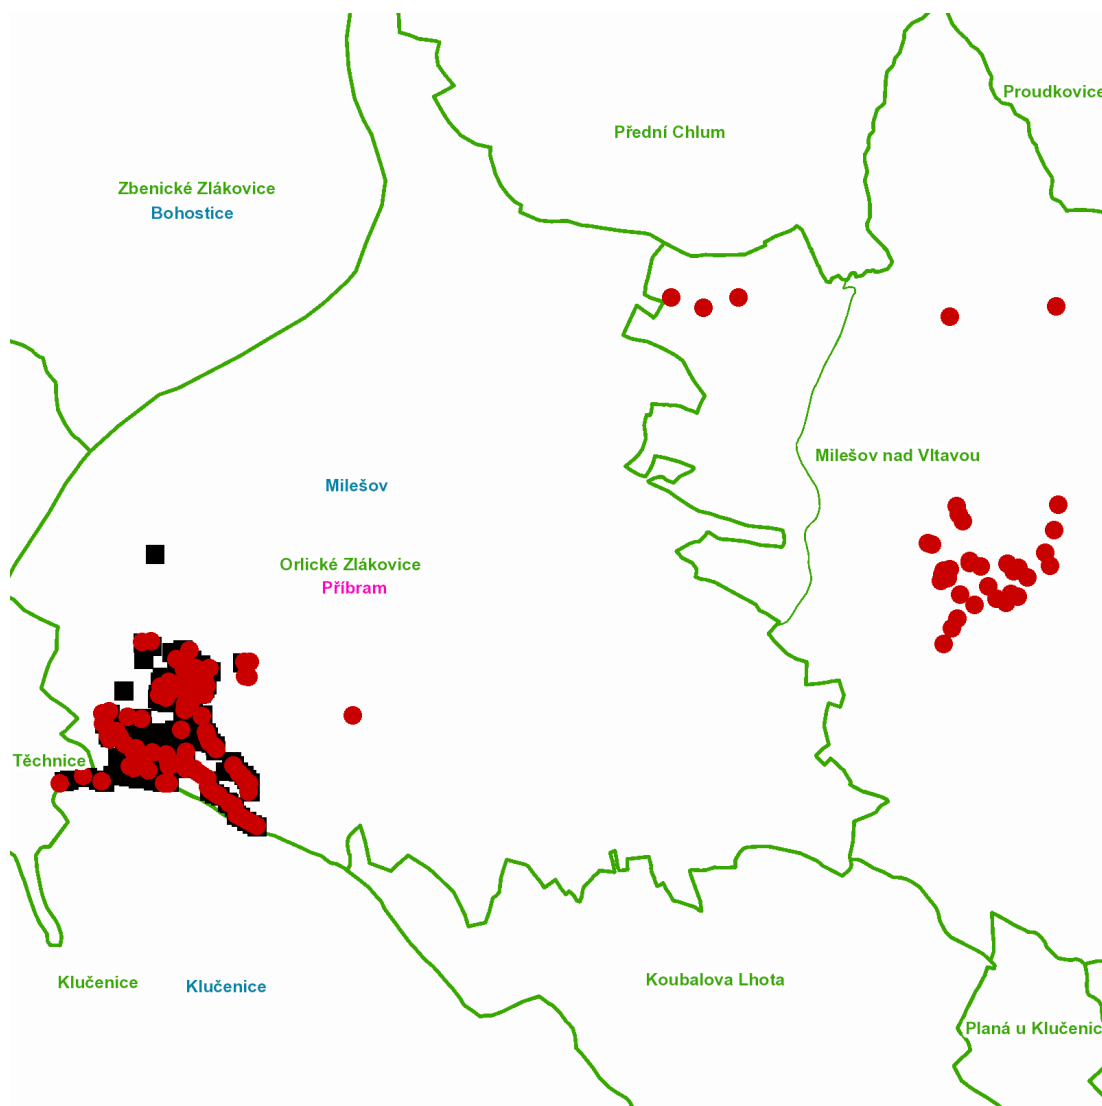

dne **13. 12. 2021** od **7:30** do **13:00** hodin

Plánovaná odstávka zahrnuje tyto lokality:**Bohostice (okres Příbram)**

č. ev. 130

kat. území **Těchnice** (kód **603627**): parcelní č. 393/9, 514/8**Milešov (okres Příbram)**část obce **Klenovice**

č. ev. 108-115, 117-126, 128, 129, 131-143, 145-150, 153, 155, 157, 158, 160-164, 168, 169, 170, 201, 202, 203, 205, 208, 209, 247, 248, 249, 251, 252, 290, 293, 308-312, 321, 335-342, 344, 364, 372, 373, 394, 395, 396, 397, 414, 416, 453, 456

část obce **Milešov**

č. p. 16, 41, 74-107, 116

č. ev. 429

kat. území **Orlické Zlákovice** (kód **694614**): parcelní č. 343/7, 361/10, 422/6, 434/35, 434/39, 435/15, 435/53, 443/36, 443/54, 555kat. území **Milešov nad Vltavou** (kód **694622**): parcelní č. 359/1

dne **13. 12. 2021** od **7:30** do **13:00** hodin**Orientační mapový podklad odstávkou dotčených lokalit****VYSVĚTLIVKY**

- – adresy dotčené odstávkou elektřiny
- – místa připojení k elektrické síti dotčená odstávkou