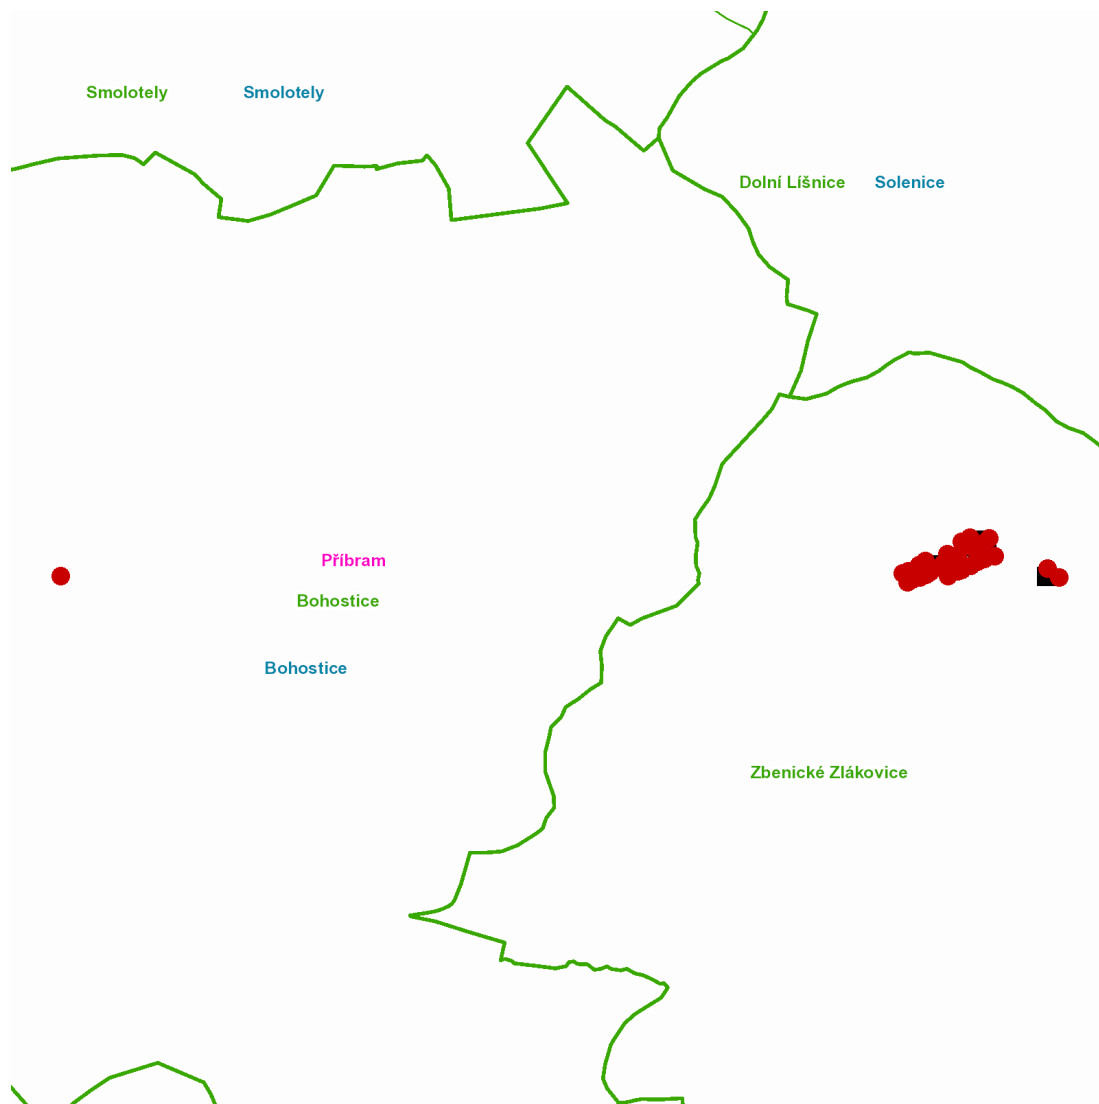

dne **18. 6. 2021** od **7:30** do **15:00** hodin

Plánovaná odstávka zahrnuje tyto lokality:**Bohostice (okres Příbram)**

č. ev. 18-22, 25-31, 34, 35, 38, 40, 41, 42, 44-50, 52, 53

UPOZORNĚNÍ

Dotčené zařízení distribuční soustavy je nutné i v době odstávky považovat za zařízení pod napětím, a proto vás žádáme o dodržení všech zásad bezpečnosti a provedení opatření potřebných k zamezení případných škod na zdraví a majetku. | Provozovatelé výroben elektřiny jsou povinni zajistit přerušení dodávky elektřiny z výroby do vypnutého úseku distribuční soustavy.

dne **18. 6. 2021** od **7:30** do **15:00** hodin

Orientační mapový podklad odstávkou dotčených lokalit

VYSVĚTLIVKY

- – adresy dotčené odstávkou elektřiny
- – místa připojení k elektrické síti dotčená odstávkou

INFORMACE ZASLÁNA

IDDS: h3ua8sx (Obec Bohostice)