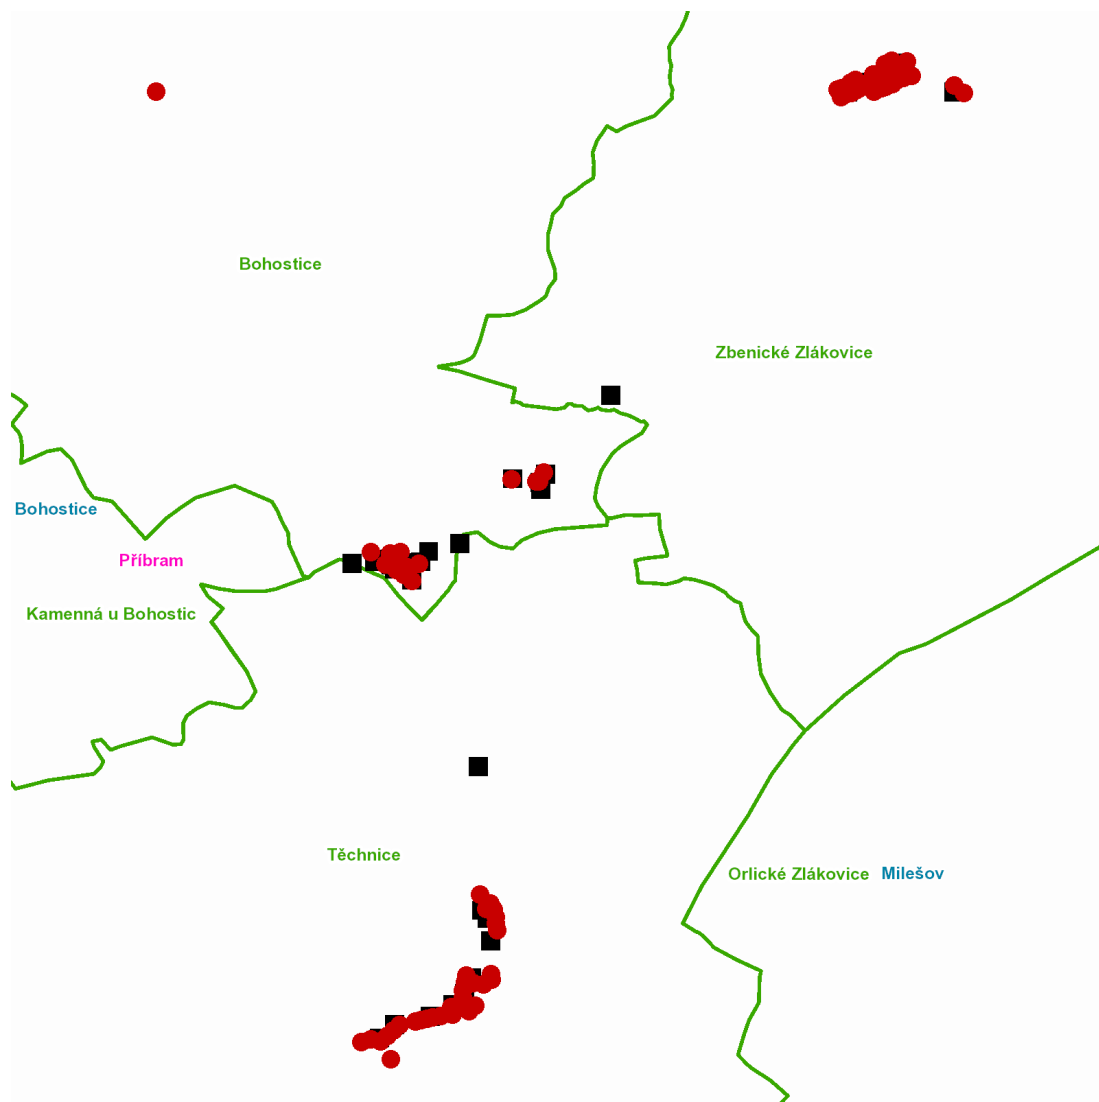

dne **2. 6. 2021** od **7:30** do **15:00** hodin

Plánovaná odstávka zahrnuje tyto lokality:**Bohostice (okres Příbram)**

č. p. 33, 89, 90, 91, 92

č. ev. 3-9, 11, 13, 18-22, 25-31, 34, 35, 38, 40, 41, 42, 44-50, 52, 53, 55-79, 84-89, 91

dne **2. 6. 2021** od **7:30** do **15:00** hodin

Orientační mapový podklad odstávkou dotčených lokalit

VYSVĚTLIVKY

- – adresy dotčené odstávkou elektřiny
- – místa připojení k elektrické síti dotčená odstávkou

INFORMACE ZASLÁNA

IDDS: h3ua8sx (Obec Bohostice)
